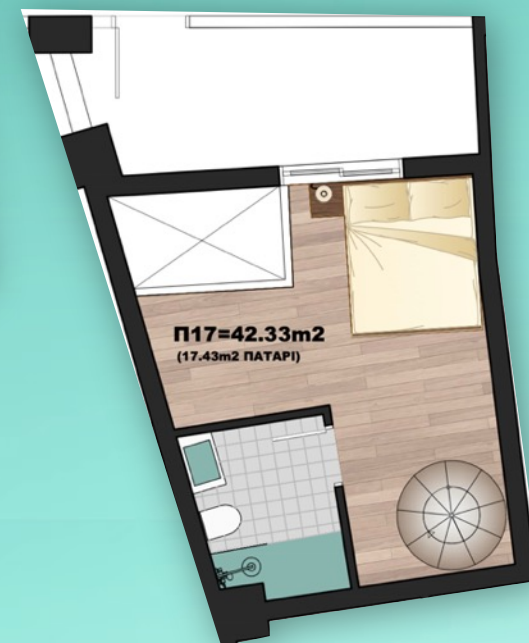

花园	阳台	顶层花园	顶层花园面积	总面积
m ²	m ²	编号	m ²	m ²
23	10			93

GARDEN RESIDENCE PARK 6

花园名居

PARK 6

I17

类型	编号	卧室	洗手间	楼层	室内面积
					m ²
Villa Back 5	I17	1 bed	2	GR-Loft	42

花园	阳台	顶层花园	顶层花园面积	总面积
m ²	m ²	编号	m ²	m ²
10				52

GARDEN RESIDENCE PARK 6

花园名居

PARK 6

A04

类型	编号	卧室	洗手间	楼层	室内面积
Back 2	A04	2 bed	1	1	56

花园	阳台	顶层花园	顶层花园面积	总面积
m ²	m ²	编号	m ²	m ²
	6	R1	23	86

花园名居

PARK 6

B04

类型	编号	卧室	洗手间	楼层	室内面积
Back 2	B04	2 bed	1	2	56

花园	阳台	顶层花园	顶层花园面积	总面积
m ²	m ²	编号	m ²	m ²
	6	R13	35	98

花园名居

PARK 6

A09

类型	编号	卧室	洗手间	楼层	室内面积
Front 4	A09	2 bed	1	1	58

花园	阳台	顶层花园	顶层花园面积	总面积
m ²	m ²	编号	m ²	m ²
	19			78