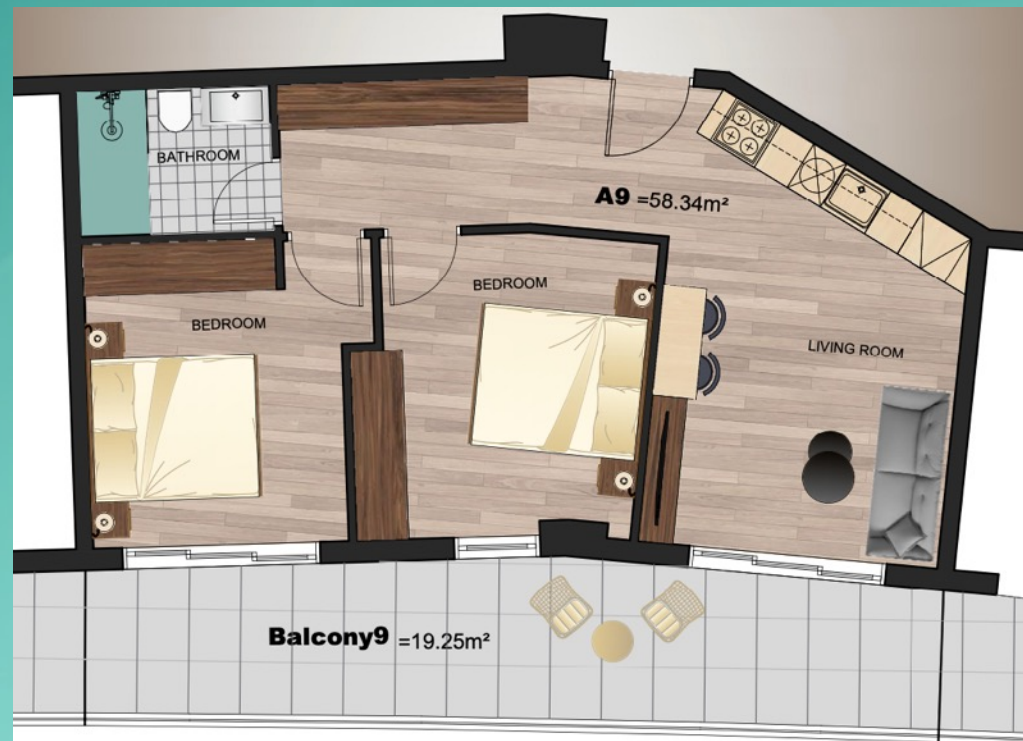

B04

类型	编号	卧室	洗手间	楼层	室内面积
Back 2	B04	2 bed	1	2	56

花园	阳台	顶层花园	顶层花园面积	总面积
m ²	m ²	编号	m ²	m ²
	6	R13	35	98

花园名居

PARK 6

A09

类型	编号	卧室	洗手间	楼层	室内面积
Front 4	A09	2 bed	1	1	58

花园	阳台	顶层花园	顶层花园面积	总面积
m ²	m ²	编号	m ²	m ²
	19			78