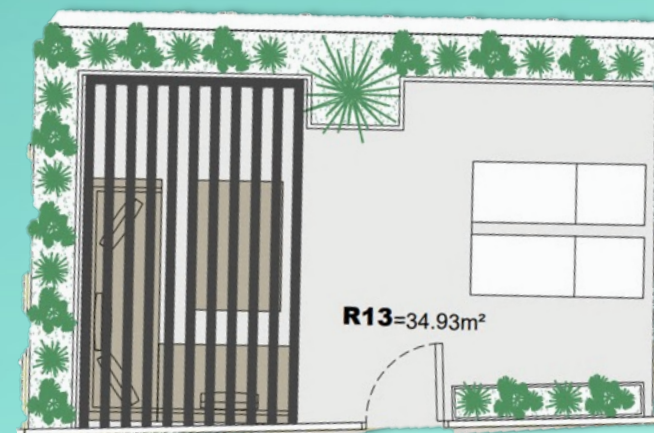

GARDEN RESIDENCE PARK 6

花园名居

PARK 6

A04

类型	编号	卧室	洗手间	楼层	室内面积
Back 2	A04	2 bed	1	1	56

花园	阳台	顶层花园	顶层花园面积	总面积
m ²	m ²	编号	m ²	m ²
	6	R1	23	86

花园名居

PARK 6

B04

类型	编号	卧室	洗手间	楼层	室内面积
Back 2	B04	2 bed	1	2	56

花园	阳台	顶层花园	顶层花园面积	总面积
m ²	m ²	编号	m ²	m ²
	6	R13	35	98

花园名居

PARK 6

A09

类型	编号	卧室	洗手间	楼层	室内面积
Front 4	A09	2 bed	1	1	58

花园	阳台	顶层花园	顶层花园面积	总面积
m ²	m ²	编号	m ²	m ²
	19			78