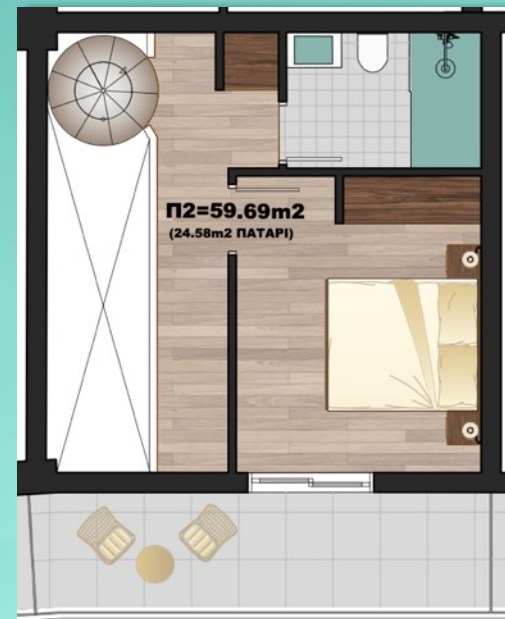

花园名居 PARK 6

I2

类型	编号	卧室	洗手间	楼层	室内面积
					m²
Villa Front 2	I2	2 bed	2	GR-Loft	60

花园	阳台	顶层花园	顶层花园面积	总面积
m²	m²	编号	m²	m²
24	9			93

GARDEN RESIDENCE PARK 6