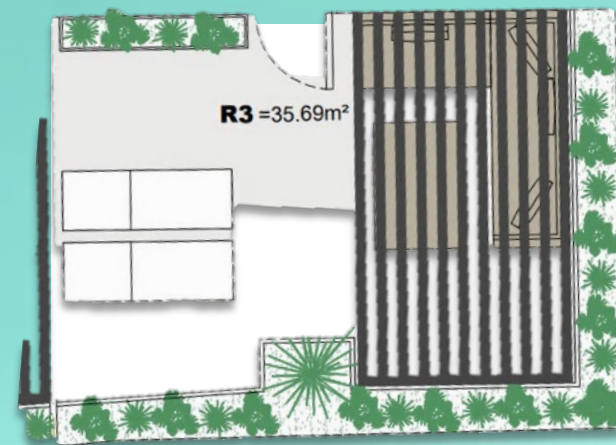

花园名居

PARK 6

A11

类型	编号	卧室	洗手间	楼层	室内面积
					m ²
Front 2	A11	2 bed	1	1	58

花园	阳台	顶层花园	顶层花园面积	总面积
m ²	m ²	编号	m ²	m ²
	16			73

花园名居

PARK 6

B11

类型	编号	卧室	洗手间	楼层	室内面积
Front 2	B11	2 bed	1	2	58 m ²

花园	阳台	顶层花园	顶层花园面积	总面积
m ²	m ²	编号	m ²	m ²
	16	R3	36	109

花园名居

PARK 6

A12

类型	编号	卧室	洗手间	楼层	室内面积
Front 1	A12	2 bed	1	1	57 m ²

花园	阳台	顶层花园	顶层花园面积	总面积
m ²	m ²	编号	m ²	m ²
	24			80