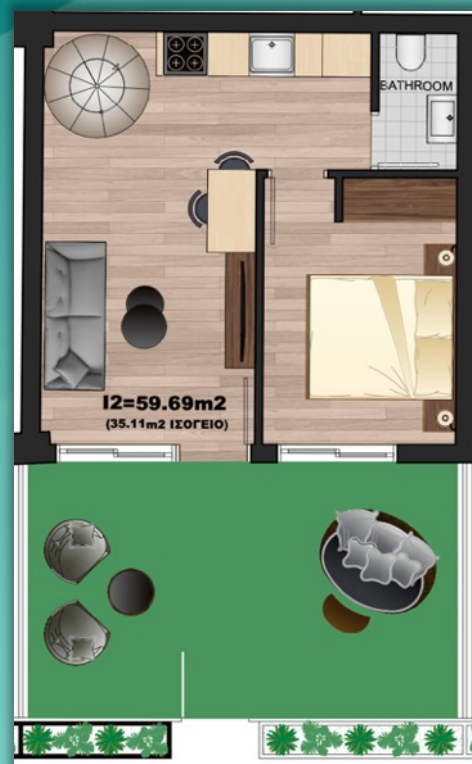

I1

类型	编号	卧室	洗手间	楼层	室内面积
					m ²
Villa Front 1	I1	2 bed	2	GR-Loft	65

花园	阳台	顶层花园	顶层花园面积	总面积
m ²	m ²	编号	m ²	m ²
21	10			96

GARDEN RESIDENCE PARK 6

花园名居 PARK 6

I2

类型	编号	卧室	洗手间	楼层	室内面积
					m ²
Villa Front 2	I2	2 bed	2	GR-Loft	60

花园	阳台	顶层花园	顶层花园面积	总面积
m ²	m ²	编号	m ²	m ²
24	9			93

GARDEN RESIDENCE PARK 6

花园名居 PARK 6

13

类型	编号	卧室	洗手间	楼层	室内面积
					m ²
Villa Front 3	13	2 bed	2	GR-Loft	60

花园	阳台	顶层花园	顶层花园面积	总面积
m ²	m ²	编号	m ²	m ²
24	10			93