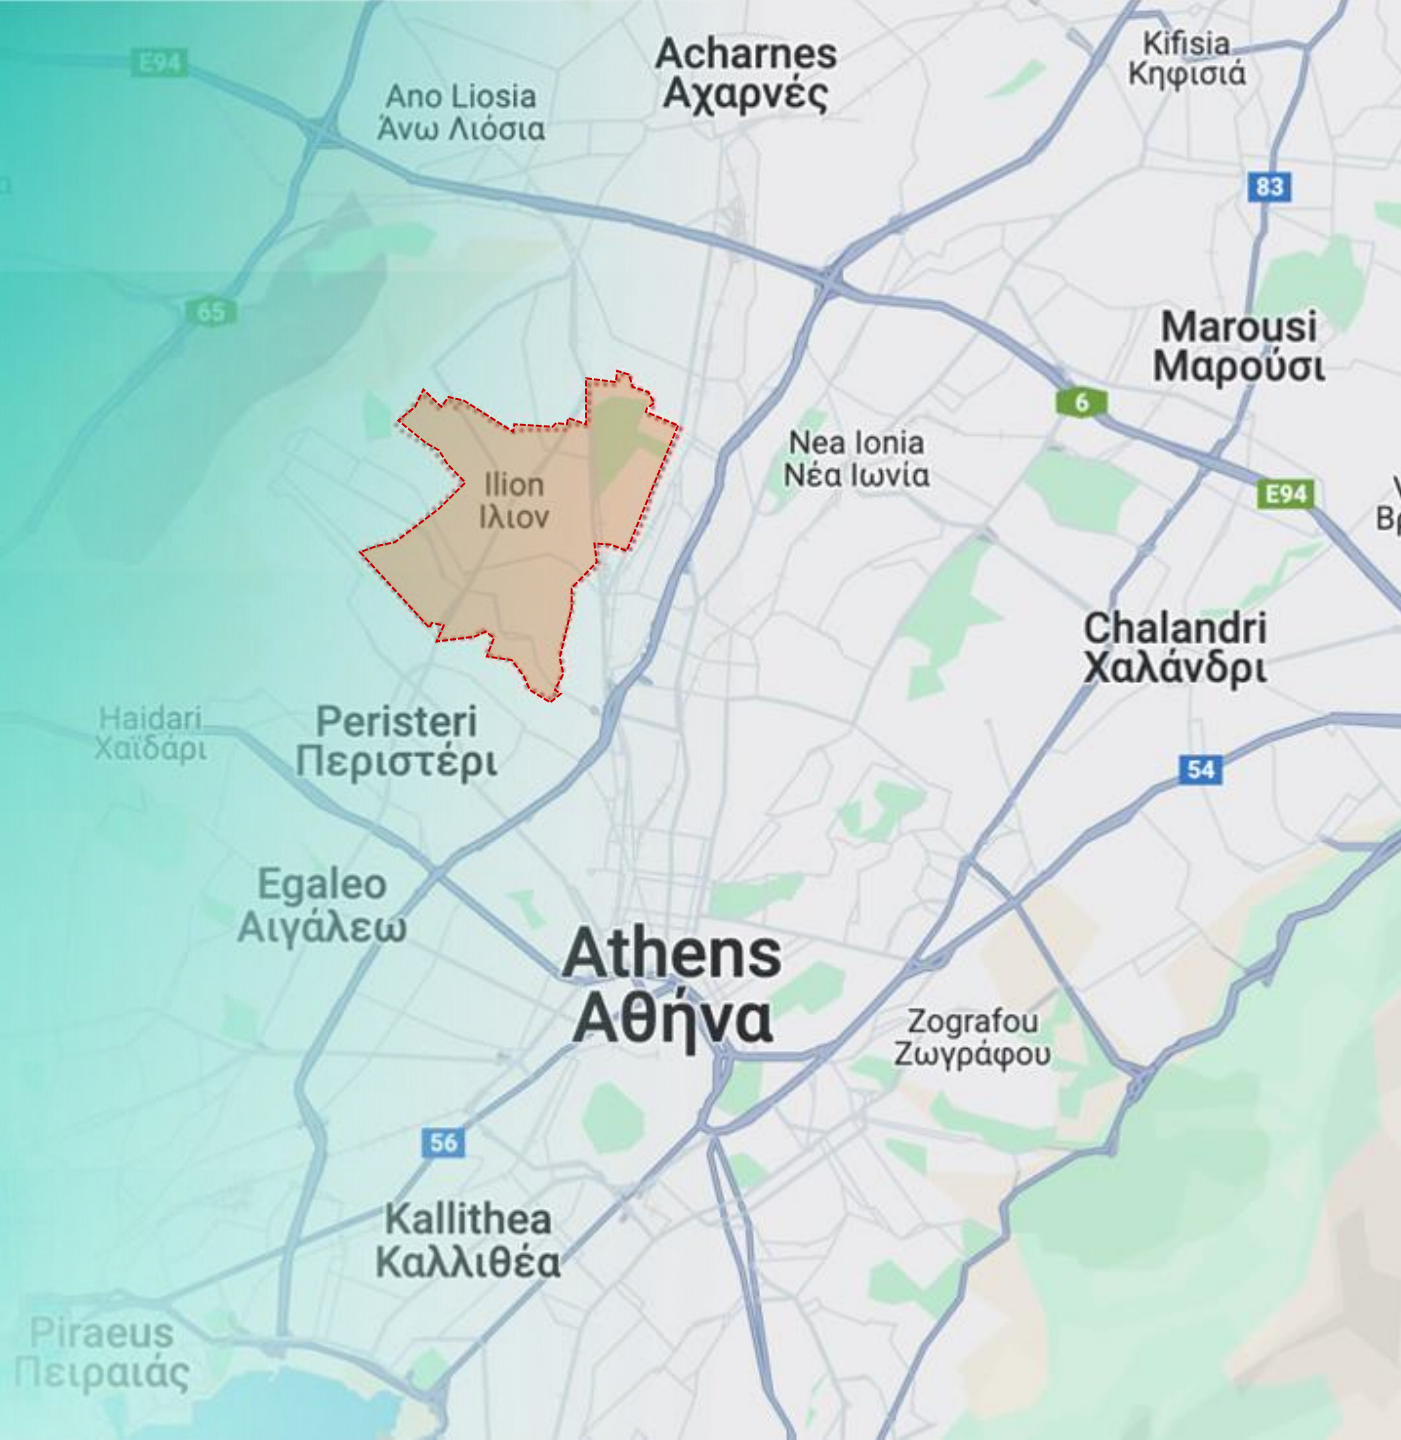

## ILION

Ilion 新利奥夏为雅典市副中心区域  
距离雅典市中心6公里左右

项目所在区域内，绿树成荫，拥有大型公园，大型购物广场，交通便利，位于基菲夏与市中心中间，是众多中产家庭首选区域，该区域也是备受瞩目西部副中心区域。处于非涨价区。备受投资人关注，是最热门区域之一。

非涨价  
区域

雅典热门  
区域

中产  
首选

森林  
环绕

新利奥夏