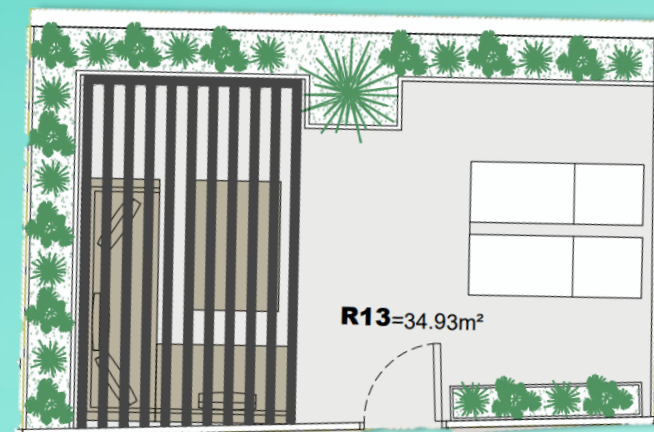

花园名居

PARK 6

B04

类型	编号	卧室	洗手间	楼层	室内面积
					m²
Back 2	B04	2 bed	1	2	56

花园	阳台	顶层花园	顶层花园面积	总面积
m²	m²	编号	m²	m²
	6,1	R13	34,9	97