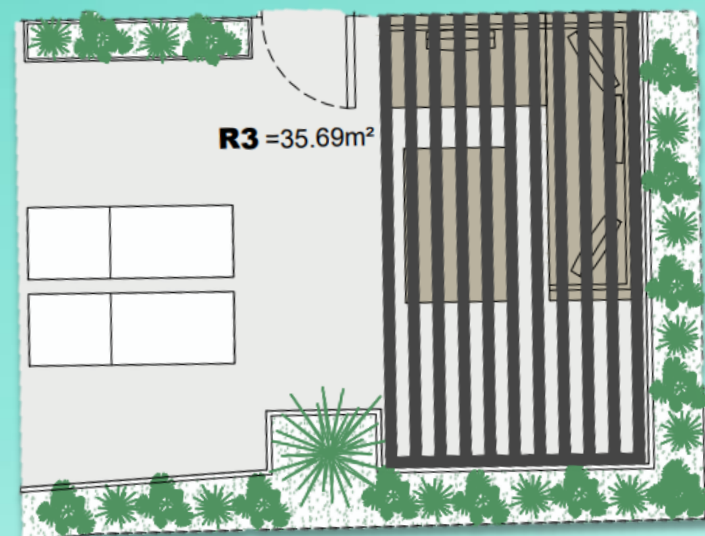

花园名居

PARK 6

B11

类型	编号	卧室	洗手间	楼层	室内面积
Front 2	B11	2 bed	1	2	57,9 m²

花园	阳台	顶层花园	顶层花园面积	总面积
m²	m²	编号	m²	m²
	15,7	R3	35,7