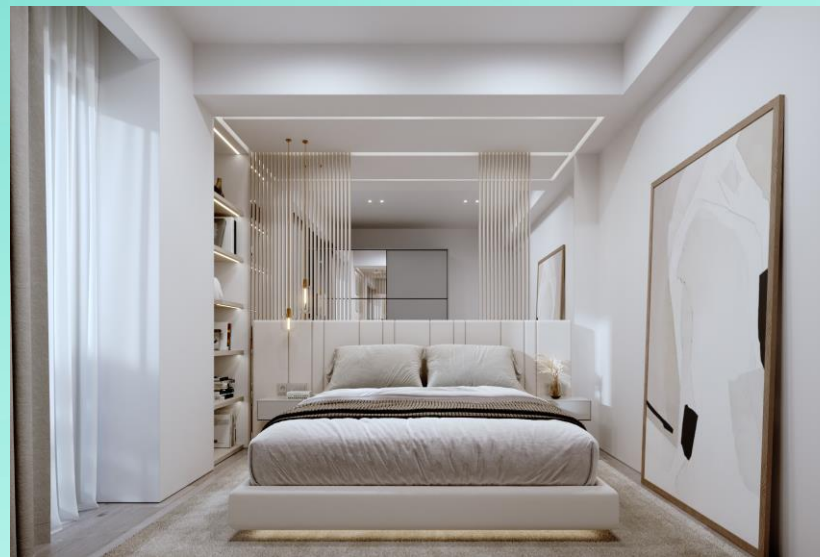

Villa

内部
效果图鉴赏

复式别墅 | 精品公寓 | 顶层露台花园