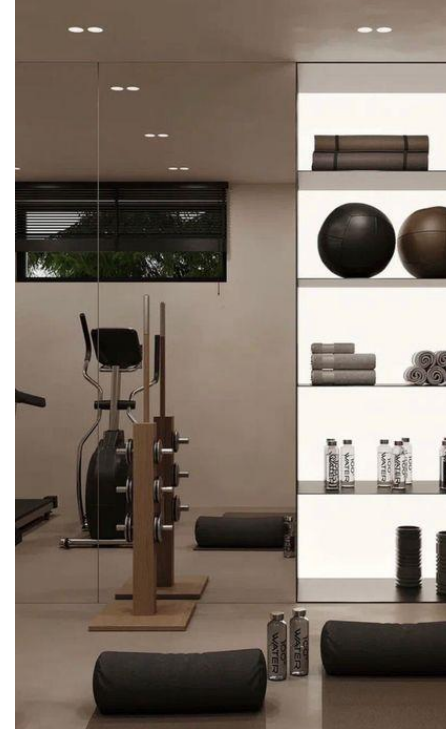

VOLTA

SHEIKH ZAYED ROAD, DUBAI

一体化健身墙