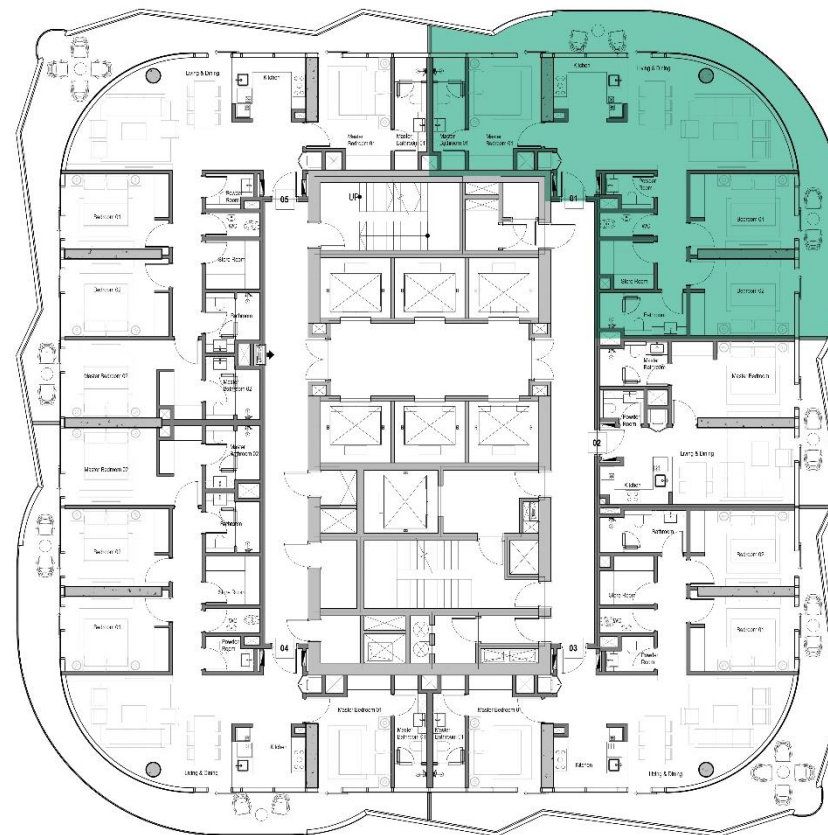

水疗按摩

水床垫可以变成三种不同的水疗床，一个简单的连接系统，可以用喜马拉雅盐或沙子代替水床垫。

客户在水上的每一个小动作都会产生一系列“微波”，从而进行持续的身体按摩，有利于静脉回流和淋巴循环。其强大的色彩疗法系统让您感觉自己“漂浮”在颜色上。

VOLTA

SHEIKH ZAYED ROAD, DUBAI

美容

VOLTA

SHEIKH ZAYED ROAD, DUBAI

大堂高度:4.9米
(净高至天花板)

客厅:2.8米(净高至天花板)

卧室: 2.8米 (净高至天花板)

浴室

VOLTA

SHEIKH ZAYED ROAD, DUBAI

平面图&单元布局

一居室
总数:14种

VOLTA

SHEIKH ZAYED ROAD, DUBAI

类型	数量	Min	Max
1 BR	212	673	1,073

两居室
总数:8种

VOLTA

SHEIKH ZAYED ROAD, DUBAI

类型	数量	Min	Max
2 BR	172	1,387	1,469

三居室
总数:2种

类型	数量	Min	Max
3 BR	20	1,757	1,785

四居室
总数:2种

VOLTA

SHEIKH ZAYED ROAD, DUBAI

类型	数量	Min	Max
4 BR	20	2,104	2,167

特色与设施 豪华单元

生活和餐饮：

- 瓷砖地板
- 彩绘墙壁