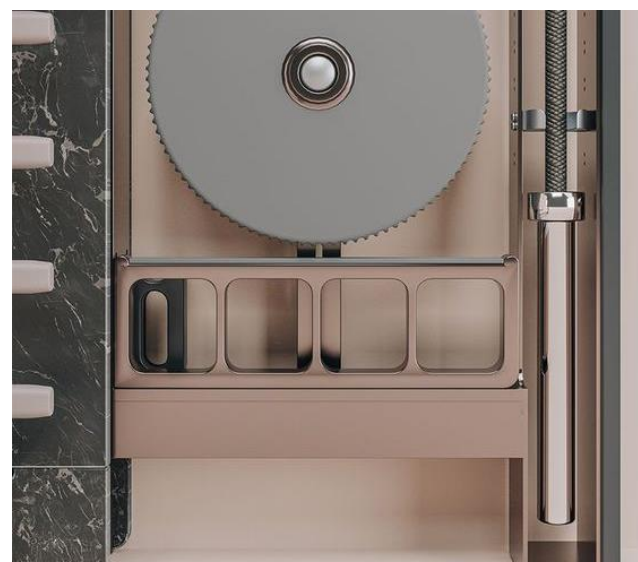

VOLTA

SHEIKH ZAYED ROAD, DUBAI

一体化健身墙