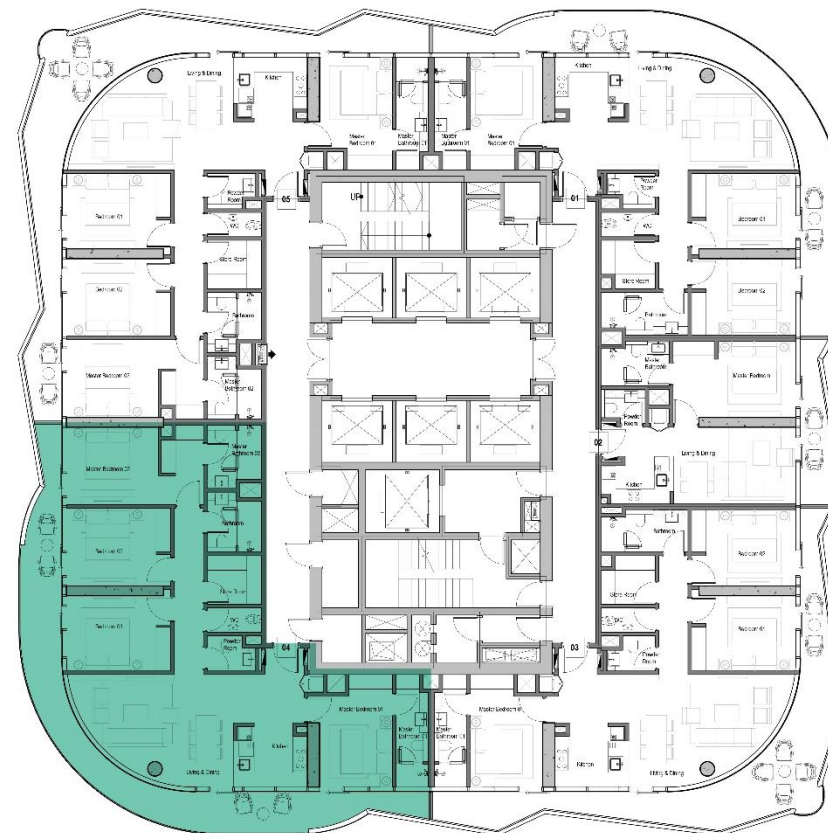

水疗按摩

水床垫可以变成三种不同的水疗床，一个简单的连接系统，可以用喜马拉雅盐或沙子代替水床垫。

客户在水上的每一个小动作都会产生一系列“微波”，从而进行持续的身体按摩，有利于静脉回流和淋巴循环。其强大的色彩疗法系统让您感觉自己“漂浮”在颜色上。

VOLTA

SHEIKH ZAYED ROAD, DUBAI

美容

VOLTA

SHEIKH ZAYED ROAD, DUBAI

大堂高度:4.9米
(净高至天花板)

客厅:2.8米(净高至天花板)

卧室: 2.8米 (净高至天花板)

浴室

VOLTA

SHEIKH ZAYED ROAD, DUBAI

平面图&单元布局

一居室
总数:14种

VOLTA

SHEIKH ZAYED ROAD, DUBAI

类型	数量	Min	Max
1 BR	212	673	1,073

两居室
总数:8种

VOLTA

SHEIKH ZAYED ROAD, DUBAI

类型	数量	Min	Max
2 BR	172	1,387	1,469

三居室
总数:2种

类型	数量	Min	Max
3 BR	20	1,757	1,785

四居室
总数:2种

VOLTA

SHEIKH ZAYED ROAD, DUBAI

类型	数量	Min	Max
4 BR	20	2,104	2,167

特色与设施 豪华单元

生活和餐饮：

- 瓷砖地板
- 彩绘墙壁