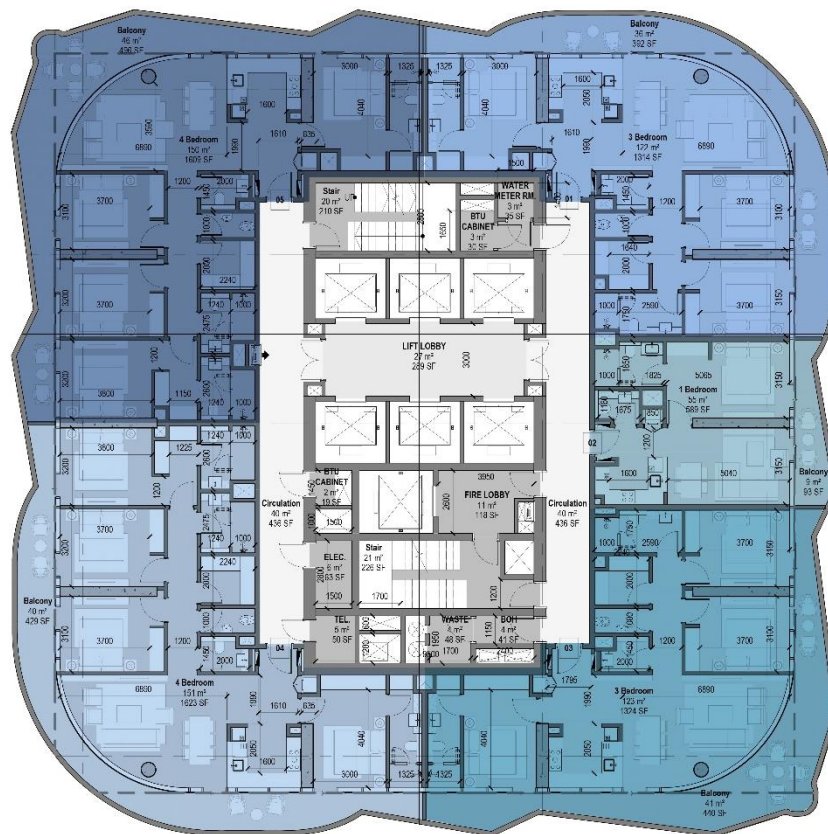

- 1 BEDROOM B-M
- 1 BEDROOM C-M
- 2 BEDROOM A
- 2 BEDROOM A-M

SZR视图/海景

哈利法塔景观

SZR

SZR

SZR

SZR

SZR

SZR

VOLTA

SHEIKH ZAYED ROAD, DUBAI

楼层平面图C

- 1 BEDROOM B-M
- 3 BEDROOM A
- 3 BEDROOM A-M
- 4 BEDROOM A
- 4 BEDROOM A-M

SZR

SZR

SZR视图/海景

哈利法塔景观

SZR

SZR

SZR

SZR

VOLTA

SHEIKH ZAYED ROAD, DUBAI

游泳池