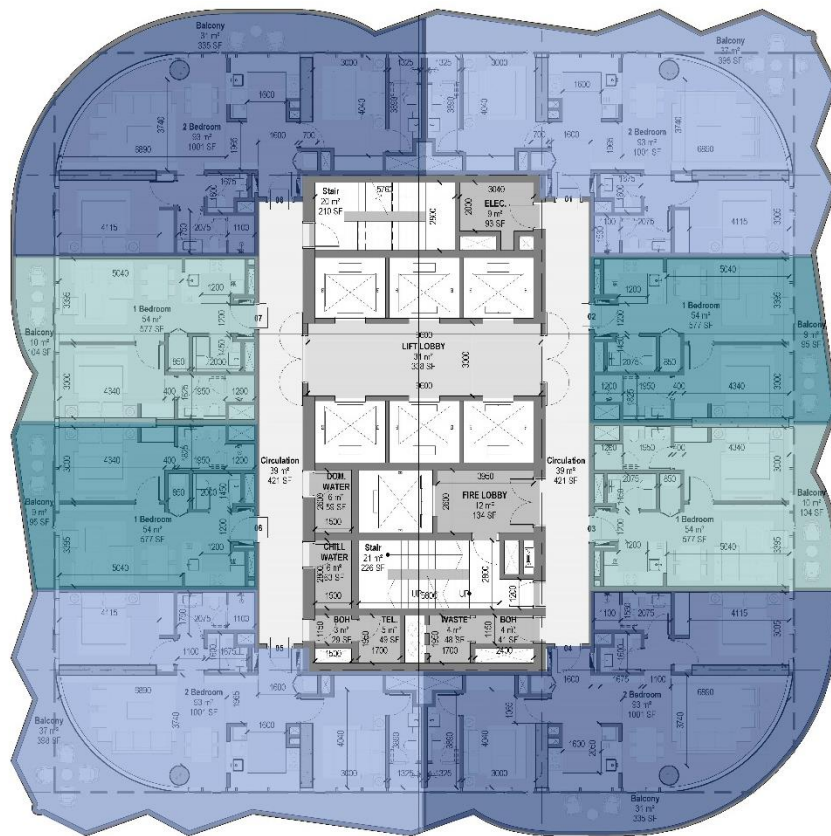

G+13P+R

设施层

裙房:13层

G层

大堂

VOLTA

SHEIKH ZAYED ROAD, DUBAI

楼层平面图A

- 1 BEDROOM B-M
- 1 BEDROOM C-M
- 2 BEDROOM A
- 2 BEDROOM A-M

SZR视图/海景

哈利法塔景观

SZR

SZR

SZR

SZR

SZR

SZR

VOLTA

SHEIKH ZAYED ROAD, DUBAI

楼层平面图C

- 1 BEDROOM B-M
- 3 BEDROOM A
- 3 BEDROOM A-M
- 4 BEDROOM A
- 4 BEDROOM A-M

SZR

SZR

SZR视图/海景