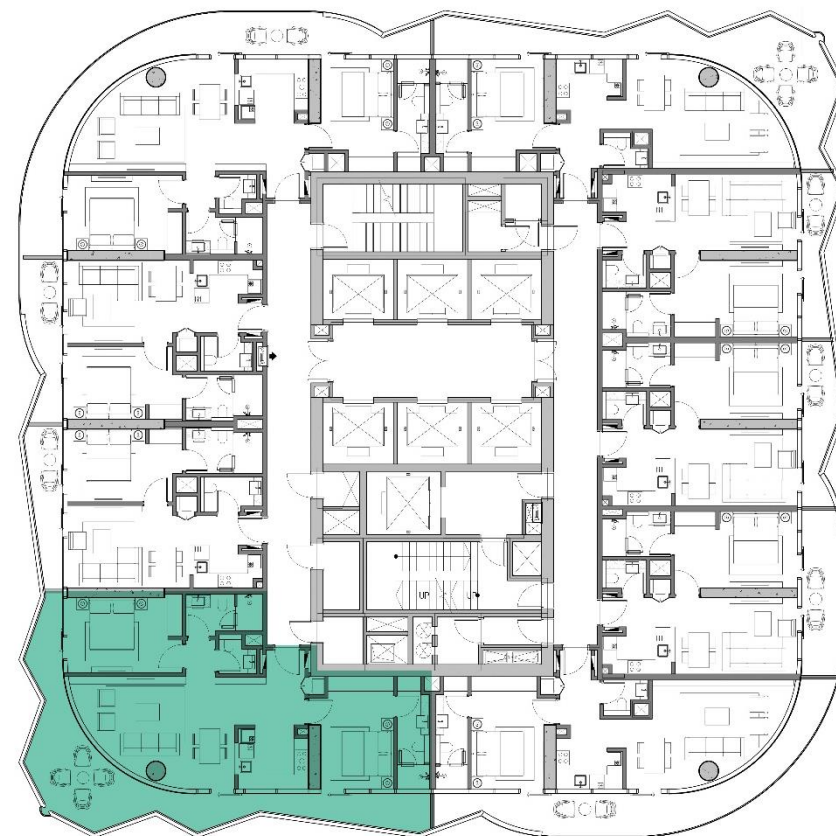

大堂高度:4.9米
(净高至天花板)

客厅:2.8米(净高至天花板)

卧室: 2.8米 (净高至天花板)

浴室

VOLTA

SHEIKH ZAYED ROAD, DUBAI

平面图&单元布局

一居室
总数:14种

VOLTA

SHEIKH ZAYED ROAD, DUBAI

类型	数量	Min	Max
1 BR	212	673	1,073

两居室
总数:8种

VOLTA

SHEIKH ZAYED ROAD, DUBAI

类型	数量	Min	Max
2 BR	172	1,387	1,469

三居室
总数:2种

类型	数量	Min	Max
3 BR	20	1,757	1,785

四居室
总数:2种

VOLTA

SHEIKH ZAYED ROAD, DUBAI

类型	数量	Min	Max
4 BR	20	2,104	2,167

特色与设施 豪华单元

生活和餐饮：

- 瓷砖地板
- 彩绘墙壁