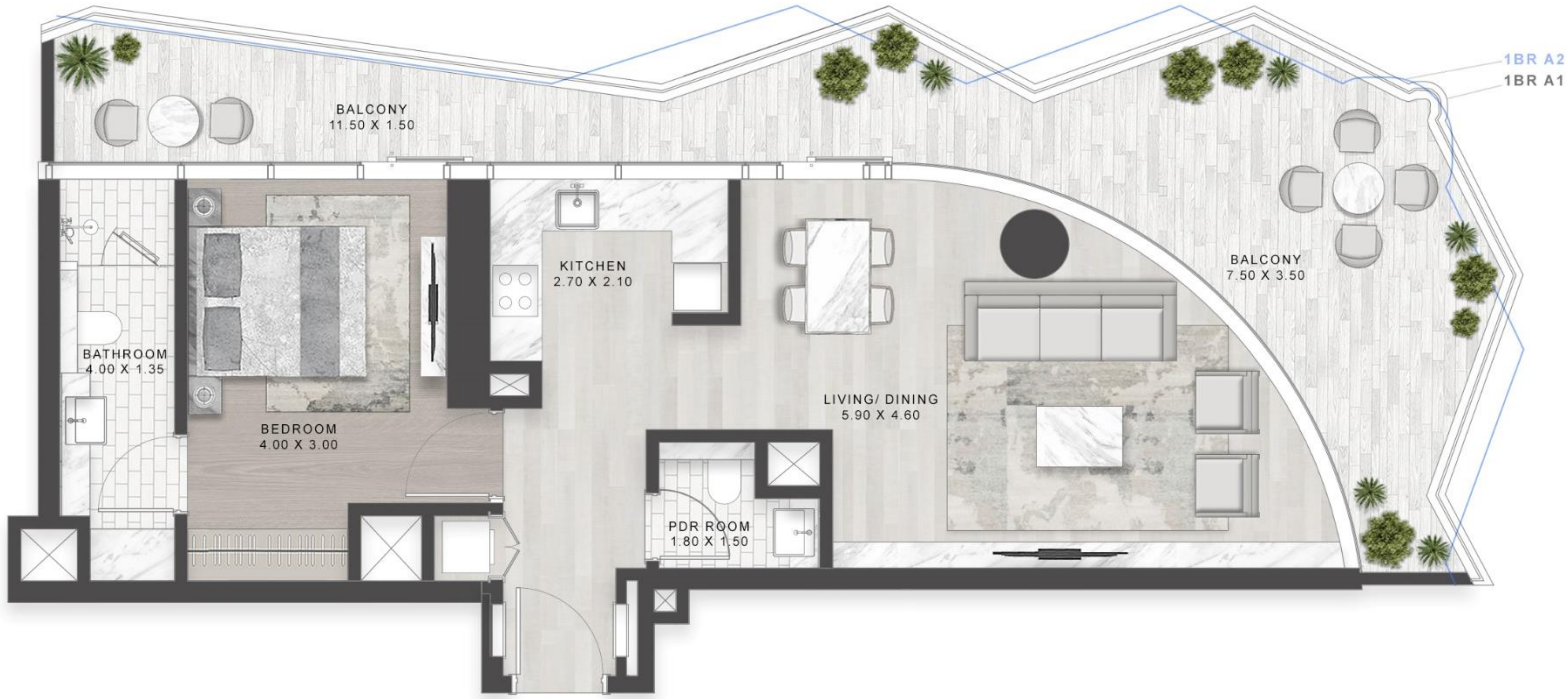

一居室
总数:14种

VOLTA

SHEIKH ZAYED ROAD, DUBAI

类型	数量	Min	Max
1 BR	212	673	1,073