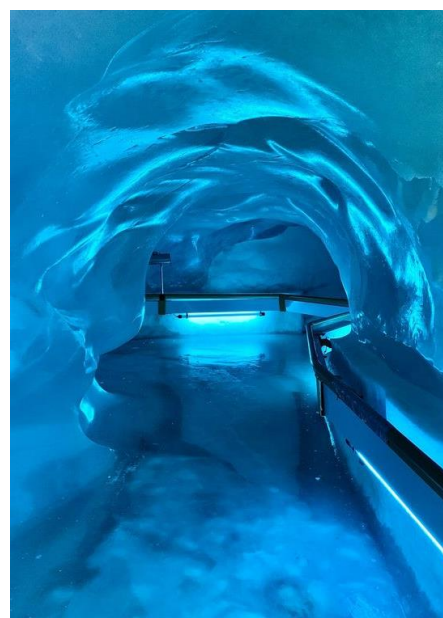

SHEIKH ZAYED ROAD, DUBAI

水中健身

VOLTA

SHEIKH ZAYED ROAD, DUBAI

冰爽理疗池

VOLTA

SHEIKH ZAYED ROAD, DUBAI

多感官瑜伽室

水疗按摩

水床垫可以变成三种不同的水疗床，一个简单的连接系统，可以用喜马拉雅盐或沙子代替水床垫。

客户在水上的每一个小动作都会产生一系列“微波”，从而进行持续的身体按摩，有利于静脉回流和淋巴循环。其强大的色彩疗法系统让您感觉自己“漂浮”在颜色上。

VOLTA

SHEIKH ZAYED ROAD, DUBAI

美容

VOLTA

SHEIKH ZAYED ROAD, DUBAI