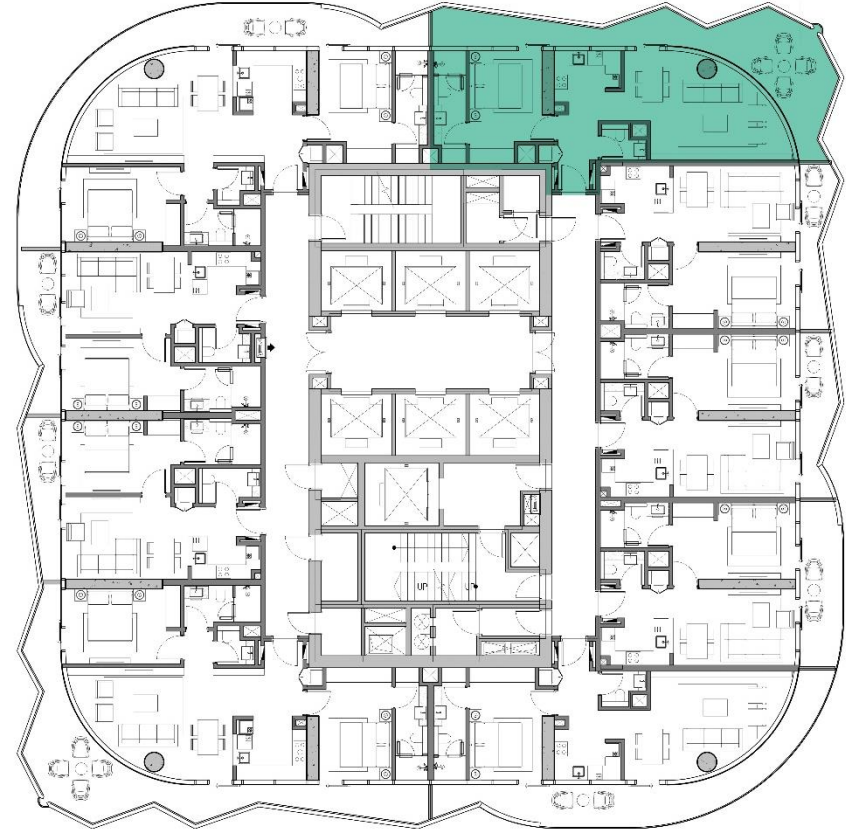

水疗按摩

水床垫可以变成三种不同的水疗床，一个简单的连接系统，可以用喜马拉雅盐或沙子代替水床垫。

客户在水上的每一个小动作都会产生一系列“微波”，从而进行持续的身体按摩，有利于静脉回流和淋巴循环。其强大的色彩疗法系统让您感觉自己“漂浮”在颜色上。

VOLTA

SHEIKH ZAYED ROAD, DUBAI

美容

VOLTA

SHEIKH ZAYED ROAD, DUBAI

大堂高度:4.9米
(净高至天花板)

客厅:2.8米(净高至天花板)

卧室: 2.8米 (净高至天花板)

浴室

VOLTA

SHEIKH ZAYED ROAD, DUBAI

平面图&单元布局

一居室
总数:14种

VOLTA

SHEIKH ZAYED ROAD, DUBAI

类型	数量	Min	Max
1 BR	212	673	1,073

两居室
总数:8种

VOLTA

SHEIKH ZAYED ROAD, DUBAI

类型	数量	Min	Max
2 BR	172	1,387	1,469

三居室
总数:2种

类型	数量	Min	Max
3 BR	20	1,757	1,785

四居室
总数:2种

VOLTA

SHEIKH ZAYED ROAD, DUBAI

类型	数量	Min	Max
4 BR	20	2,104	2,167

特色与设施 豪华单元

生活和餐饮：

- 瓷砖地板
- 彩绘墙壁