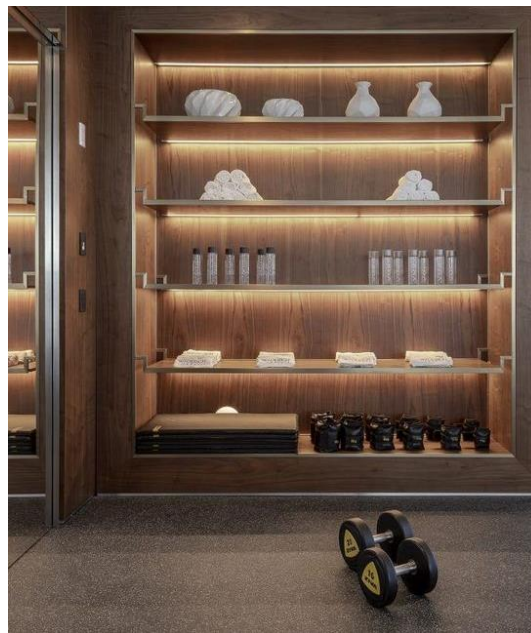

VOLTA

SHEIKH ZAYED ROAD, DUBAI

一体化健身墙